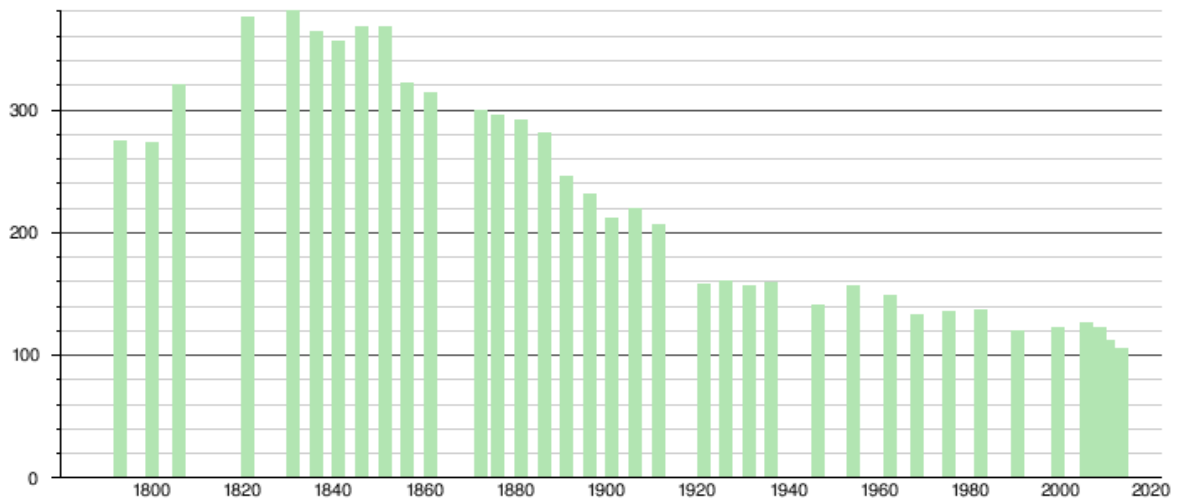

Évolution de la population

Aboncourt 54003

source : Wikipédia

1793	275	
1800	273	-2
1806	320	47
1821	375	55
1831	380	5
1836	363	-17
1841	356	-7
1846	368	12
1851	368	0
1856	322	-46
1861	314	-8
1872	300	-14
1876	296	-4
1881	291	-5
1886	281	-10
1891	246	-35
1896	231	-15
1901	212	-19
1906	219	7
1911	206	-13
1921	158	-48
1926	161	3
1931	157	-4
1936	159	2
1946	141	-18
1954	156	15
1962	149	-7
1968	133	-16
1975	136	3
1982	137	1
1990	120	-17
1999	123	3
2005	127	4
2008	123	-4
2010	112	-11
2013	106	-6

<<< 26 décès en 1854 au lieu de 4 en moyenne

<<<

Sources : base Cassini de l'EHESS et base Insee.