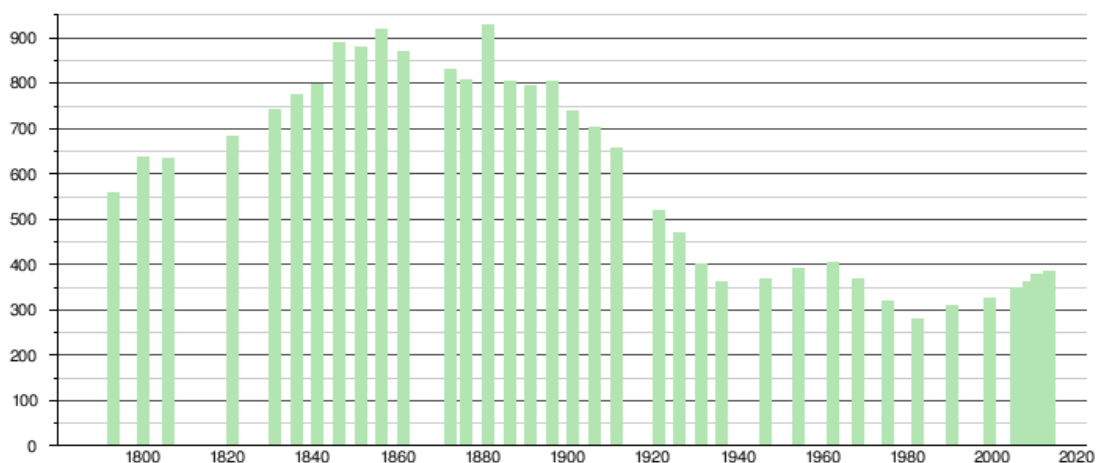

Photos pas de photos

Recensements AD 54 numérisés

1881-1936

Évolution de la population

Uruffe 54538

source : Wikipédia

1793	557	
1800	638	81
1806	635	-3
1821	684	49
1831	742	58
1836	775	33
1841	799	24
1846	888	89
1851	880	-8
1856	920	40
1861	870	-50
1872	830	-40
1876	809	-21
1881	928	119
1886	804	-124
1891	794	-10
1896	805	11
1901	739	-66
1906	704	-35
1911	658	-46
1921	520	-138
1926	469	-51
1931	400	-69
1936	363	-37
1946	368	5
1954	392	24
1962	404	12
1968	367	-37
1975	320	-47
1982	280	-40
1990	311	31
1999	326	15
2005	348	22
2008	361	13
2010	378	17
2013	386	8