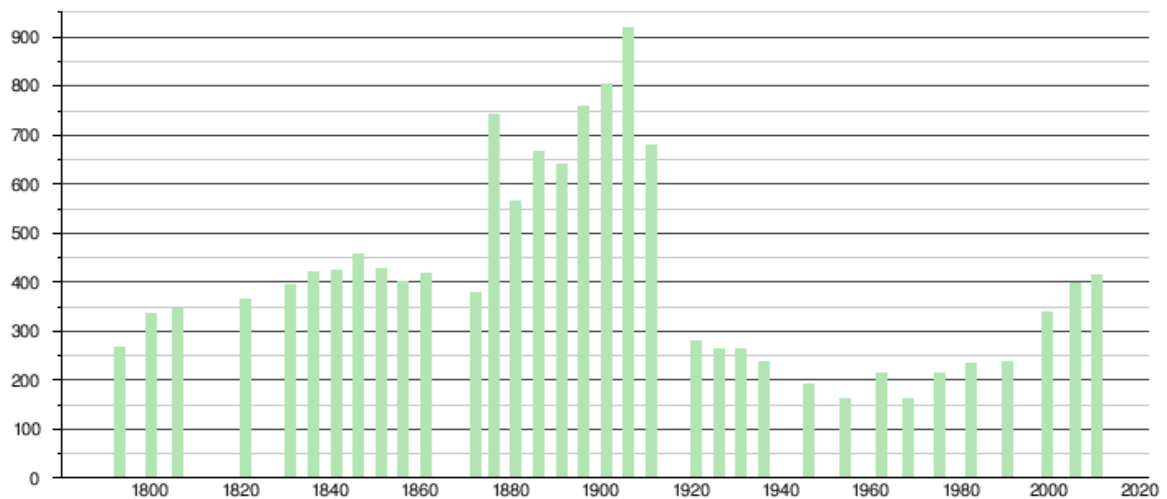

Évolution de la population

Villey le Sec 54583

source : Wikipédia

1793	266	266
1800	337	71
1806	344	7
1821	364	20
1831	396	32
1836	420	24
1841	425	5
1846	456	31
1851	428	-28
1856	401	-27
1861	418	17
1872	378	-40
1876	741	363
1881	566	-175
1886	666	100
1891	640	-26
1896	759	119
1901	804	45
1906	918	114
1911	680	-238
1921	279	-401
1926	263	-16
1931	264	1
1936	239	-25
1946	193	-46
1954	161	-32
1962	216	55
1968	162	-54
1975	214	52
1982	233	19
1990	239	6
1999	340	101
2005	399	59
2010	416	17
2013	413	-3

construction du fort

Les constructeurs sont partis
Départ de la garnison

Sources : base Cassini de l'EHESS et base Insee.