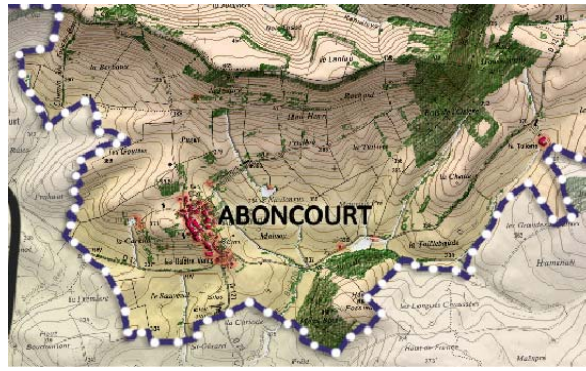

Aboncourt 54003

Attention autres communes du même nom notamment
Aboncourt-sur-Seille 54 et
Aboncourt 57
Mariages an VII & VIII canton de Vandeleville

Archives départementales

wikipedia.org/wiki/Aboncourt_(Meurthe-et-Moselle)

Type d'acte	Période	Cote	
B. (1661-1719), M. (1693-1701, 1705, 1712,1714-1716), S. (1692-1693, 1710)	1661-1719	5 Mi 3/R 5	(76 images)
B., M., S.	1720-1758	5 Mi 3/R 1	(104 images)
B., M., S.	1759-1792	5 Mi 3/R 2	(311 images)
B., M., S. (1792), N., M., D. (1793-1832)	1792-1832	5 Mi 3/R 3	(544 images)
T.D.	1793-1872	5 Mi 607/R 1	(53 images)
Mariages du canton (an VII-an VIII)	an VII-an VIII	5 Mi 606/R 1	(29 images)
N., M., D.	1833-1872	5 Mi 3/R 4	(445 images)

<http://www.memorialge> <http://www.petit-patrimoine.com/>

<http://la-lorraine-se-devoile.blogspot.fr/>

Tables base GenePActes

Aboncourt	M54003	371		1693-1872	TMT	0,21		màj 14/01/2018
	N54003		1741	1661-1872	TMT			
	D54003		667	1692-1872	TMT	0,38		

☒ Aboncourt 54003 : 1741 naissances de 1661 à 1872 ; 357 mariages de 1701 à 1872 ; 667 décès de 1692 à 1872

Monographies communales : plan jpg et pdf
Livre des familles pas de livre des familles

Particularités :

à faire faire les photos 1873-1912 aux AD54
faire saisie jusqu'en 1942 (photos 1913-1942)

choléra en 1854

dommages de guerre 14-18 (wikipedia) forte baisse de la population constatée au recensement de 1921

Photos des actes d'état civil		Cercle Généalogique du Toulous				11/09/2019	125 396	4 169
INSEE	Commune	Report	Naissances	Mariages	Décès	Tables et divers	Fichiers	Dossiers
54003	Aboncourt	1913-1942	1913 1942	1913 1942	1913 1942	pdf	30	0

Recensements AD54 1881-1936

MICROFILMS					
Commune	nb	no	BOBINE	REGISTRES	DATES
ABONCOURT EN VOSGES	5	1	5-MI-3-R5	B	1661/1719-
				M	1693/1701-1705-1712-1714-1716
				S	1692/1693-1710
		2	5-MI-3-R1	BMS	1720/1758
			1 077 651	RP/BMS	1759 11792
			1 077 652	EC/NMD	1793 11832
			1 077 898	EC/NMD	1833 11872