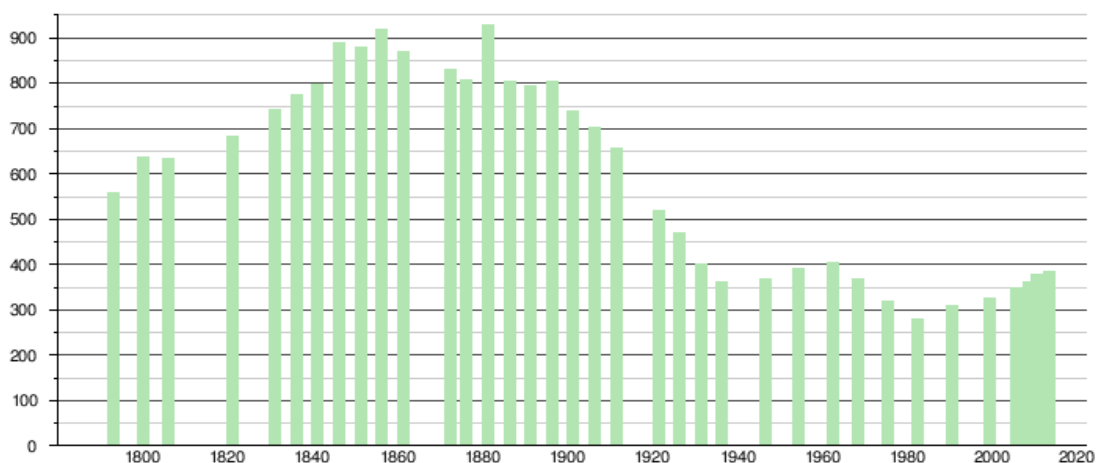

Évolution de la population

Uruffe 54538

source : Wikipédia

1793	557	
1800	638	81
1806	635	-3
1821	684	49
1831	742	58
1836	775	33
1841	799	24
1846	888	89
1851	880	-8
1856	920	40
1861	870	-50
1872	830	-40
1876	809	-21
1881	928	119
1886	804	-124
1891	794	-10
1896	805	11
1901	739	-66
1906	704	-35
1911	658	-46
1921	520	-138
1926	469	-51
1931	400	-69
1936	363	-37
1946	368	5
1954	392	24
1962	404	12
1968	367	-37
1975	320	-47
1982	280	-40
1990	311	31
1999	326	15
2005	348	22
2008	361	13
2010	378	17
2013	386	8

trouver les explications des mouvements de population

Sources : base Cassini de l'EHESS et base Insee.